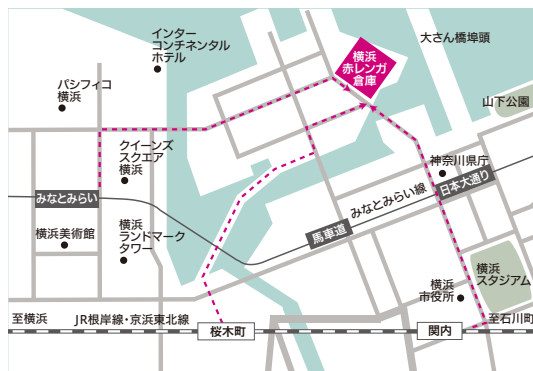

タイムスケジュール

横浜赤レンガ倉庫1号館2階

横浜市中区新港1-1 tel.045-211-1555  
<http://www.yokohama-akarenga.jp>

アクセス

JR・市営地下鉄  
**「桜木町駅」**より自動車道経由 徒歩約15分  
**「関内駅」**より徒歩約15分  
 みなとみらい線  
**「馬車道駅」**または**「日本大通り駅」**より徒歩約6分  
**「みなとみらい駅」**より徒歩約12分

# 陶ISM2018 in 横浜

2018|11|23<sup>日</sup> 24<sup>日</sup> 25<sup>日</sup> 10:00~19:00 (25日は18:00まで)

横浜赤レンガ倉庫1号館2階  
 Yokohama Red Brick Warehouse No.1 2F

[主催] 陶ISM2018実行委員会

陶ISM2018実行委員長 富田啓之 / 陶ISM代表 二階堂明弘 / 陶ISM2018実行委員 今井梨絵、岩下宗晶、keicondo、樋口珠由子、松本良太、吉田文  
 ウェブ制作 nMAKE inc. 木口和也 / ビジュアルデザイン こゆるぎデザイン 安藤紫野 / 陶ISMロゴデザイン シマダヒデアキ(L.S.D)